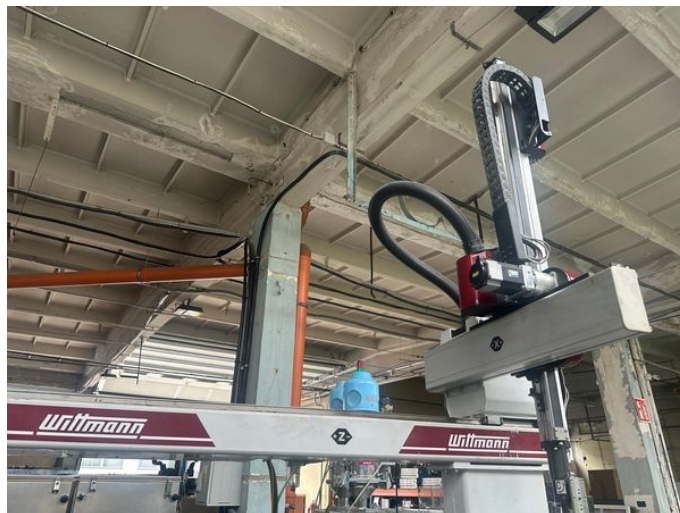

Robot - Wittmann W818 - Nowość

Rok produkcji: 2016
Lokalizacja: Łódź

Cena: na zapytanie

Opis:

Robot 4-osiowy: osie X, Y, Z napędzane serwowmotorami (elektryczne), oś C -
pneumatyczna
Przejazdy w osiach: X-420, Y-1000, Z-1500
Pulpit sterujący dotykowy
Pakiet bezpieczeństwa
Podstawa robota (adapter)