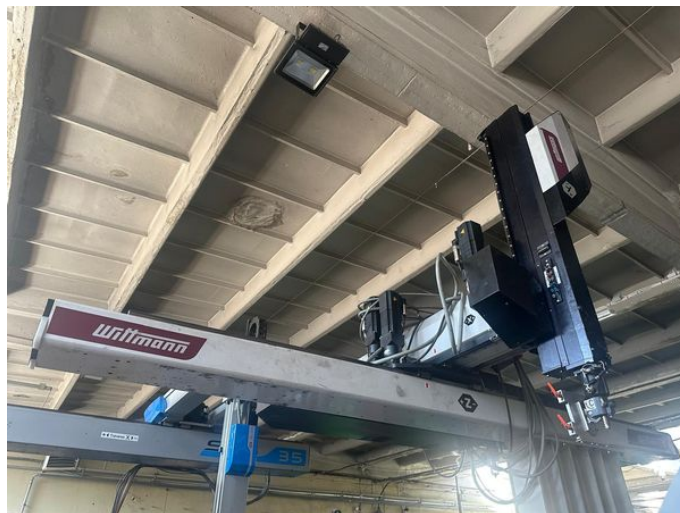

## Robot - Wittmann W833 PRO - Nowość

**Rok produkcji: 2014**  
**Lokalizacja: Łódź**

**Cena: na zapytanie**

### Opis:

Robot 4-osiowy: osie X, Y-teleskopowa, Z napędzane serwomotorami (elektryczne), oś C pneumatyczna  
Przejazdy w osiach: X-900, Y-1400, Z-2500  
Pulpit sterujący dotykowy  
Pakiet bezpieczeństwa  
Podstawa robota (adapter), klatka bezpieczeństwa