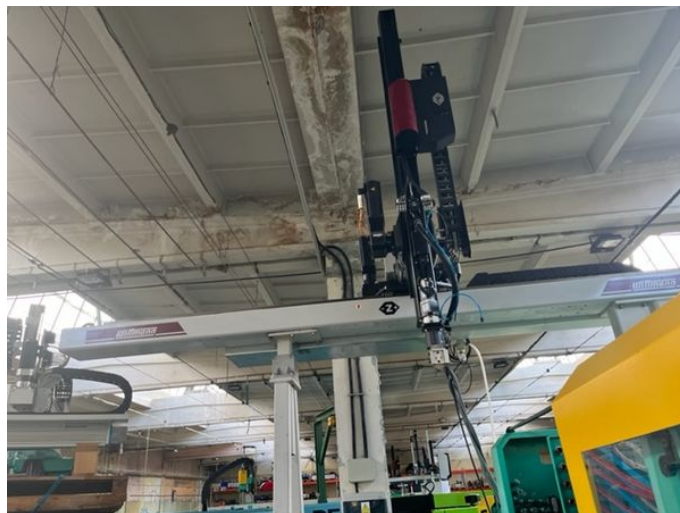

Robot - Wittmann W832 - Nowość

Rok produkcji: 2017

Lokalizacja: Łódź

Cena: na zapytanie

Opis:

Robot w perfekcyjnym stanie technicznym, pracował ok. 6 miesięcy i nie był więcej używany

Godziny pracy: 5.404

Robot 5-osiowy: osie X, Y, Z, B (obrót) napędzane serwomotorami (elektryczne); oś C - pneumatyczna

Przejazdy w osiach: X-900, Y-1600, Z-3000

Panel sterowania dotykowy

Pakiet bezpieczeństwa

Podstawa robota (adapter), klatka bezpieczeństwa

Istnieje możliwość zakupu taśmociągu marki Wittmann